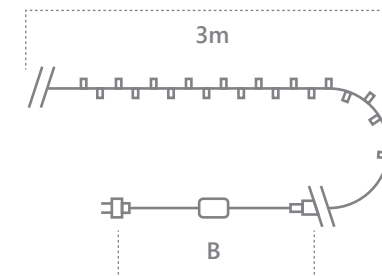

CL580, CL581, CL582

Гирлянда для дома – линейная. Нить 230V

Новинка!

«Линейная. Нить». Расстояние между светодиодами – 10 см.
 Соединение в линию – нет.
 Количество режимов – 8 режимов.
 Наличие контроллера – есть.
 Цвет шнура – зеленый.

IP20	ПВХ	КЛАСС ЗАЩИТЫ 2	230V	-20°C - +50°C	12 месяцев ГАРАНТИЯ
СТЕПЕНЬ ЗАЩИТЫ	МАТЕРИАЛ	КЛАСС ЗАЩИТЫ 2	230V	-20°C - +50°C	ГАРАНТИЯ

CL580, CL581,
CL582
Видео на
[youtube.com](https://www.youtube.com)

Модель	Артикул	Фото	Цвет свечения	Мощность Вт	Размер гирлянды (А), м	Длина шнура питания, м	Количество светодиодов	Рекомендуемая высота елки, см
CL580	48627		мультicolor	3	5	3	50	70-100
CL581	48630			6	10	3	100	100-150
CL582	48633			9	20	3	200	150-200
CL580	48625		теплый белый	3	5	3	50	70-100
CL581	48628			6	10	3	100	100-150
CL582	48631			9	20	3	200	150-200
CL580	48626		белый	3	5	3	50	70-100
CL581	48629			6	10	3	100	100-150
CL582	48632			9	20	3	200	150-200